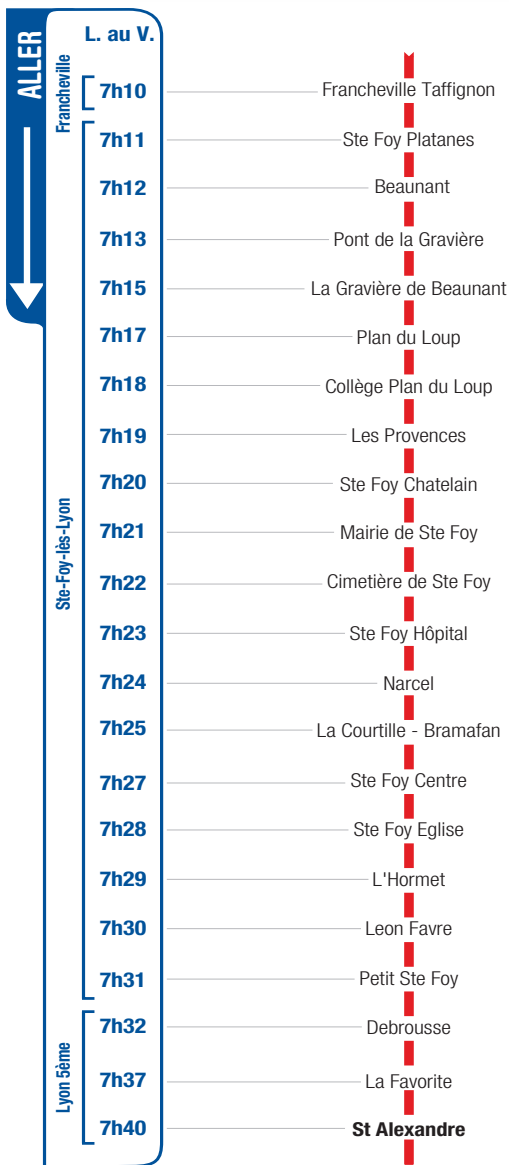

# horaires

DU 3 SEPTEMBRE 2018 AU 5 JUILLET 2019

# LIGNE

- **FRANCHEVILLE**
- **SAINTE-FOY-LÈS-LYON**
- **LYON 5ÈME**
- **COLLÈGE JEAN MOULIN**
- **LYCÉE SAINT JUST**

Un problème météo, un incident technique  
sur une ligne Junior Direct ?  
Vous êtes informés en temps réel par SMS.

Inscrivez-vous sur l'espace  
« Mon TCL » sur [tcl.fr](http://tcl.fr).

**PARTOUT,  
POUR TOUS,  
IL Y A TCL**

**SYTRAL**

**L'arrêt "St Alexandre" dessert le collège Jean Moulin et le lycée St Just. Pour le retour, les élèves peuvent se reporter sur les lignes C19 et C21.**