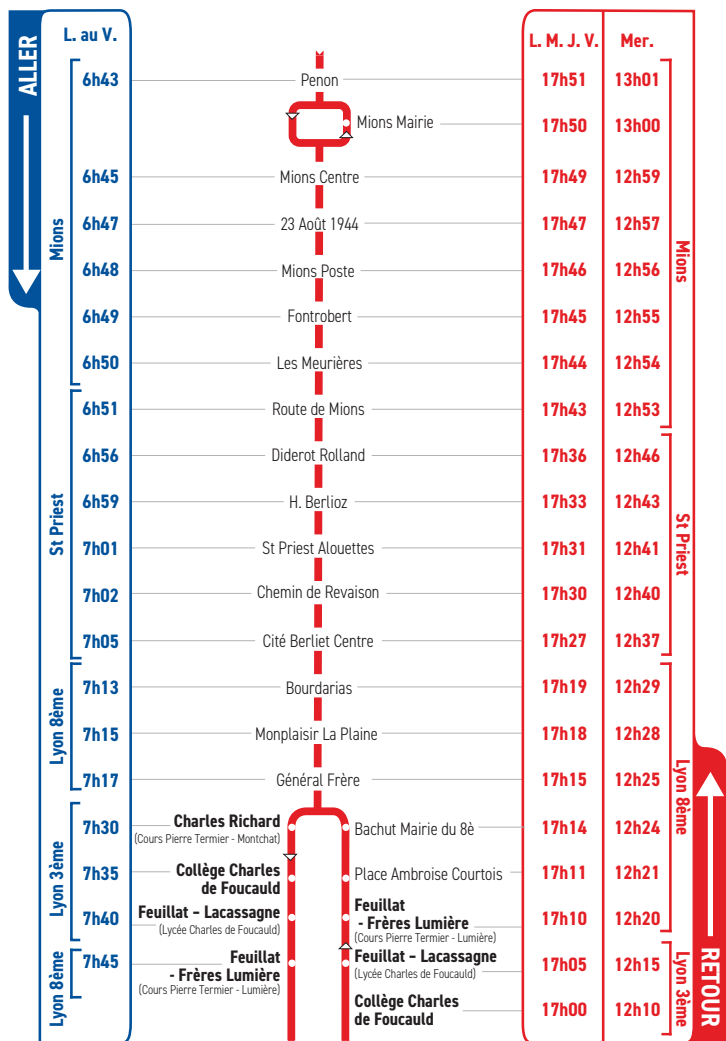

horaires

DU 3 SEPTEMBRE 2018 AU 5 JUILLET 2019

LIGNE

133

- MIONS
- ST PRIEST
- LYON 8ÈME
- LYON 3ÈME
- COURS PIERRE TERMIER
MONTCHAT
- COLLÈGE ET LYCÉE
CHARLES DE FOUCAULD
- LYON 8ÈME
- COURS PIERRE TERMIER
LUMIÈRE

Un problème météo, un incident technique sur une ligne Junior Direct ?

Vous êtes informés en temps réel par SMS.

Inscrivez-vous sur l'espace
« Mon TCL » sur tcl.fr.

PARTOUT,
POUR TOUS,
IL Y A TCL

SYTRAL

Tous les élèves scolarisés au Cours Pierre Termier Montchat prennent au retour la ligne JD 132 pour se rendre à l'arrêt "Collège Charles de Foucauld" où ils sont répartis dans le véhicule correspondant à leur destination.