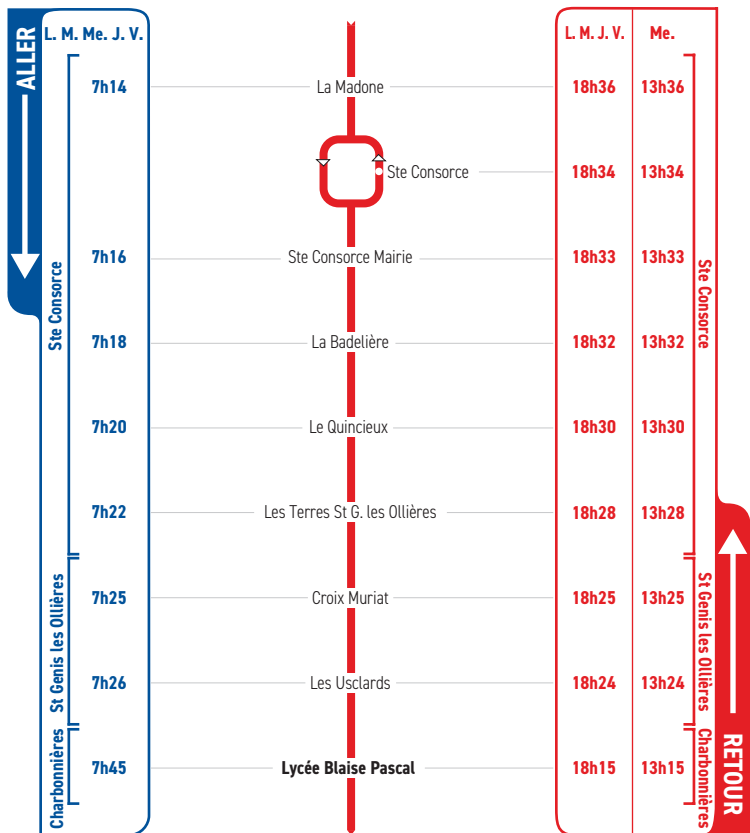

horaires

DU 3 SEPTEMBRE 2018 AU 5 JUILLET 2019

LIGNE

- **STE CONSORCE**
- **ST GENIS LES OLLIÈRES**
- **CHARBONNIÈRES**
- **LYCÉE
BLAISE PASCAL**

Un problème météo, un incident technique sur une ligne Junior Direct ?

Vous êtes informés en temps réel par SMS.

Inscrivez-vous sur l'espace
« Mon TCL » sur tcl.fr.

**PARTOUT,
POUR TOUS,
IL Y A TCL**

SYTRAL

Pour le retour de 18h00 du mercredi,
veuillez vous reporter à la fiche horaire de la ligne JD 162/164