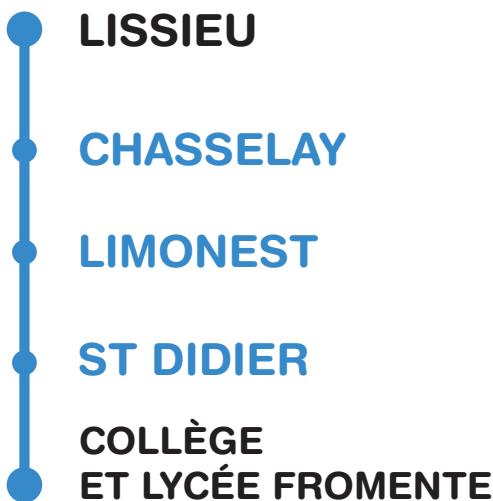

horaires

DU 3 SEPTEMBRE 2018 AU 5 JUILLET 2019

LIGNE

186

Un problème météo, un incident technique
sur une ligne Junior Direct ?
Vous êtes informés en temps réel par SMS.

Inscrivez-vous sur l'espace
« Mon TCL » sur tcl.fr.

PARTOUT,
POUR TOUS,
IL Y A TCL

SYTRAL

ALLER ↓				L. M. J. V. Me.		RETOUR ↑		
L à V.	Lissieu	7h56	Lissieu - Montluzin	17h26	12h51	Chasselay	Lissieu	
	Chasselay	7h57	Montluzin	17h25	12h50		Chasselay	Lissieu
	Limonest	7h58	Montfort	17h24	12h49		Chasselay	Limonest
	St Didier	7h59	Chamagnieu	17h24	12h49		Chasselay	Limonest
	St Didier	8h00	Plambeau	17h23	12h48		Chasselay	Limonest
	St Didier	8h06	Limonest Centre	17h18	12h43		Chasselay	Limonest
	St Didier	8h20	Collège et Lycée Fromente	17h05	12h30		Chasselay	Limonest
	St Didier	8h20	Collège et Lycée Fromente	17h05	12h30		Chasselay	Limonest