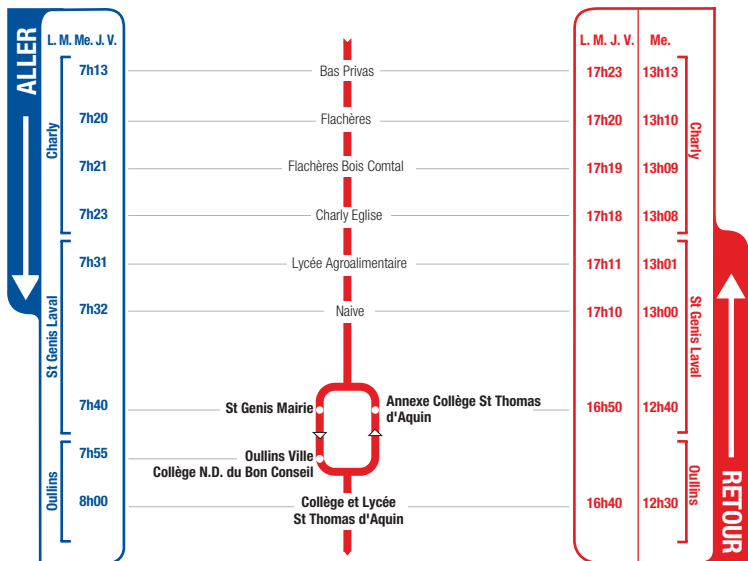

horaires

DU 3 SEPTEMBRE 2018 AU 5 JUILLET 2019

LIGNE

- **CHARLY**
- **ST GENIS LAVAL**
- **ANNEXE COLLÈGE
ST THOMAS D'AQUIN**
- **OULLINS**
- **COLLÈGE N.-D. DU BON
CONSEIL**
- **COLLÈGE ET LYCÉE
ST THOMAS D'AQUIN**

Un problème météo, un incident technique
sur une ligne Junior Direct ?
Vous êtes informés en temps réel par SMS.

Inscrivez-vous sur l'espace
« Mon TCL » sur tcl.fr.

PARTOUT,
POUR TOUS,
IL Y A TCL

SYTRAL

L'arrêt "St Genis Mairie" dessert l'Annexe du collège St Thomas d'Aquin à St Genis Laval.
 Pour les retours, tous les élèves scolarisés à Notre Dame du Bon Conseil prennent le car de la ligne JD264 en direction d'Irigny Mairie pour se rendre à l'arrêt "Annexe St Thomas d'Aquin" où ils sont répartis dans les véhicules correspondant à leur destination.