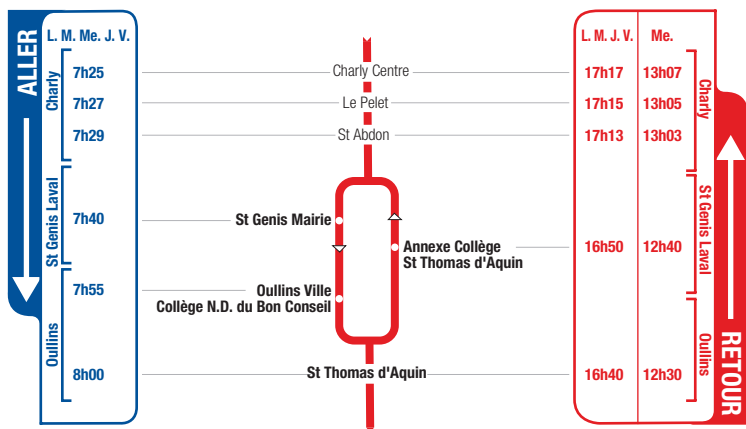

horaires

DU 3 SEPTEMBRE 2018 AU 5 JUILLET 2019

LIGNE

- **CHARLY**
- **ST GENIS LAVAL**
- **ANNEXE COLLÈGE**
- **ST THOMAS D'AQUIN**
- **OULLINS**
- **COLLÈGE N.-D. DU**
- **BON CONSEIL**
- **COLLÈGE ET LYCÉE**
- **ST THOMAS D'AQUIN**

Un problème météo, un incident technique
sur une ligne Junior Direct ?
Vous êtes informés en temps réel par SMS.

Inscrivez-vous sur l'espace
« Mon TCL » sur tcl.fr.

PARTOUT,
POUR TOUS,
IL Y A TCL

SYTRAL

L'arrêt "St Genis Mairie" dessert l'Annexe du collège St Thomas d'Aquin à St Genis Laval..

Pour les retours, tous les élèves scolarisés à Notre Dame du Bon Conseil prennent le car de la ligne JD 264 en direction d'Irigny Mairie pour se rendre à l'arrêt "Annexe St Thomas d'Aquin" où ils sont répartis dans les véhicules correspondant à leur destination.