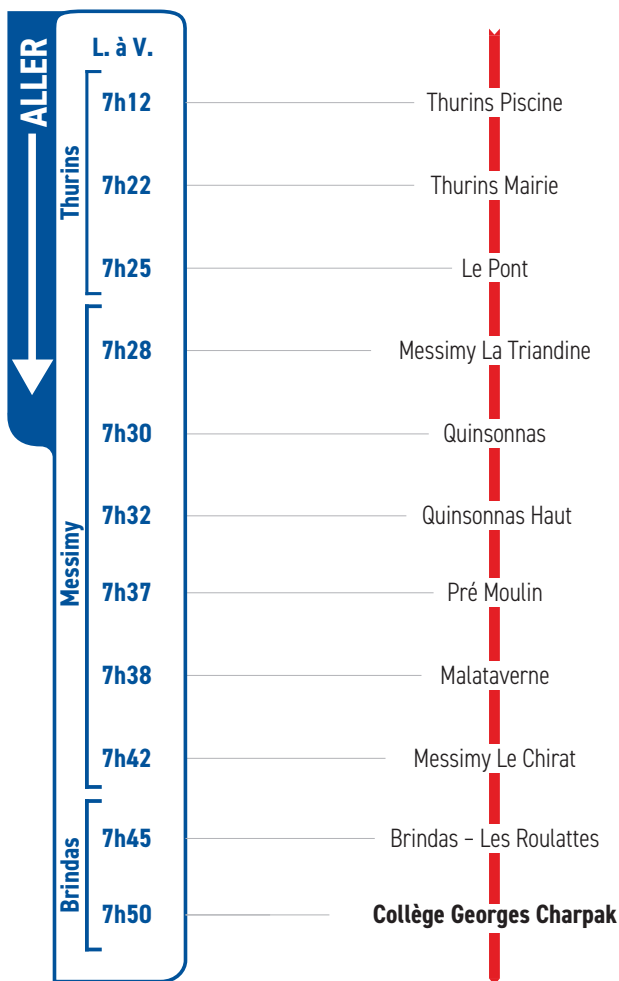

horaires

DU 3 SEPTEMBRE 2018 AU 5 JUILLET 2019

LIGNE

Un problème météo, un incident technique sur une ligne Junior Direct ?

Vous êtes informés en temps réel par SMS.

Inscrivez-vous sur l'espace
« Mon TCL » sur tcl.fr.

PARTOUT,
POUR TOUS,
IL Y A TCL

SYTRAL

Pour la rentrée de 9h et les sorties du soir et du mercredi 12h00, veuillez vous reporter à la fiche horaire de la ligne JD 341/342.