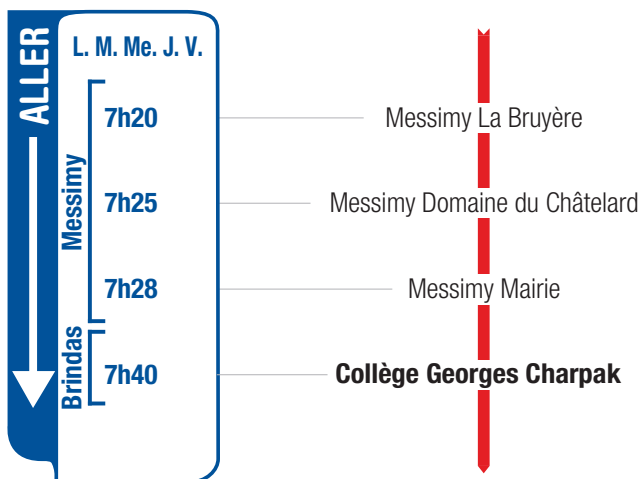

horaires

DU 3 SEPTEMBRE 2018 AU 5 JUILLET 2019

LIGNE

Un problème météo, un incident technique
sur une ligne Junior Direct ?
Vous êtes informés en temps réel par SMS.

Inscrivez-vous sur l'espace
« Mon TCL » sur tcl.fr.

PARTOUT,
POUR TOUS,
IL Y A TCL

SYTRAL

Pour la rentrée de 9h et les sorties du soir et du mercredi 12h00, veuillez vous reporter à la fiche horaire de la ligne JD 341/342.