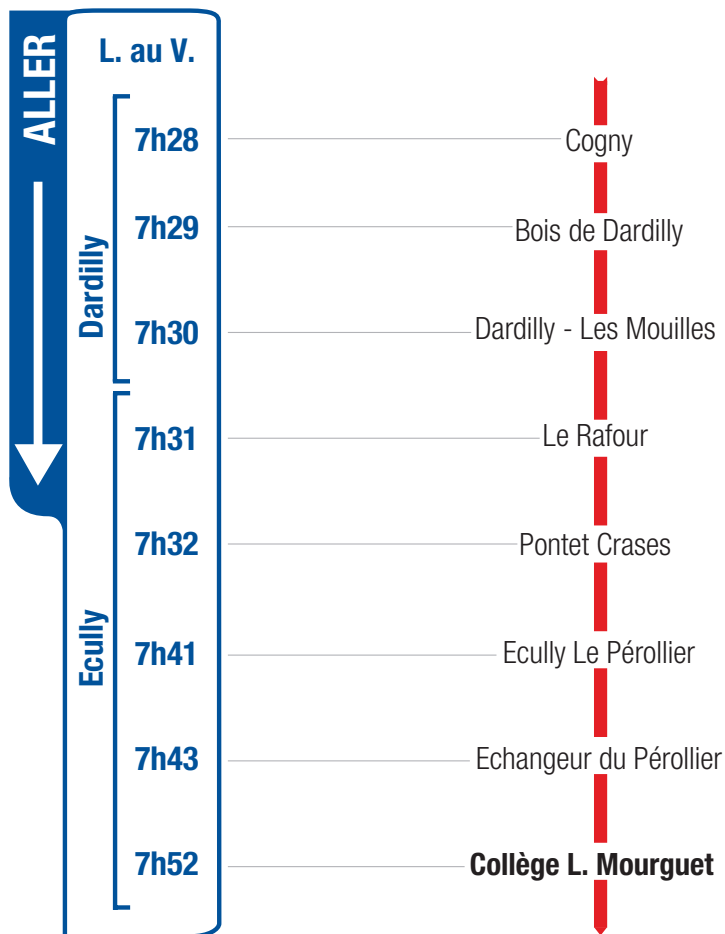

horaires

DU 3 SEPTEMBRE 2018 AU 5 JUILLET 2019

LIGNE

Un problème météo, un incident technique
sur une ligne Junior Direct ?
Vous êtes informés en temps réel par SMS.

Inscrivez-vous sur l'espace
« Mon TCL » sur tcl.fr.

PARTOUT,
POUR TOUS,
IL Y A TCL

SYTRAL

Pour le retour, les élèves doivent prendre la ligne JD 33 au départ du collège Laurent Mourguet pour faire correspondance au collège J. Ph. Rameau avec la ligne JD 32 (L.M.J.V : 15h25 - 16h30, Me : 12h05) ou la ligne JD 36 (L.M.J.V : 16h40, Me : 12h10) selon leur destination.