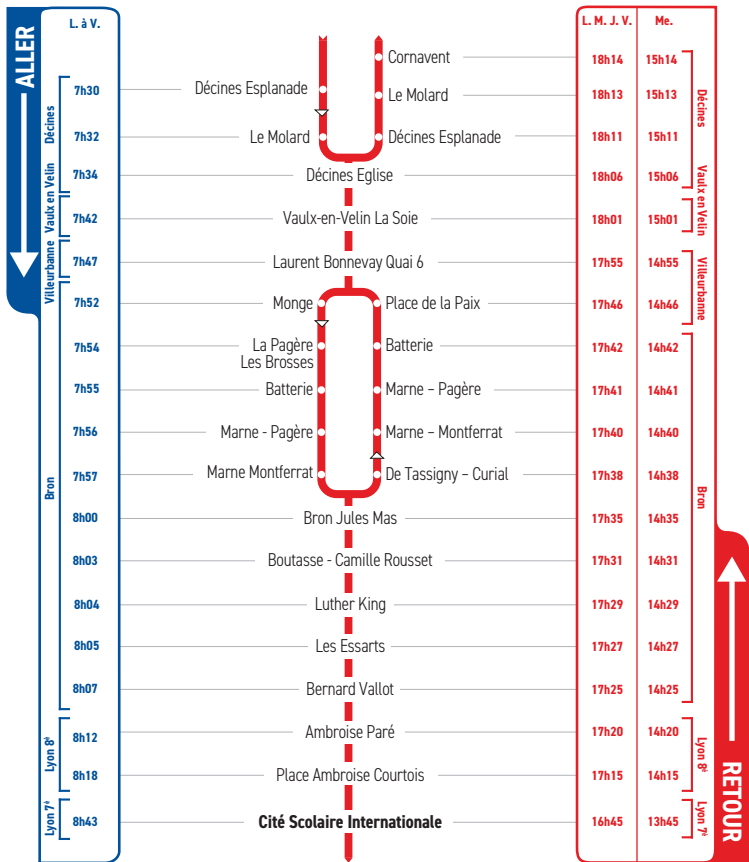

horaires

DU 3 SEPTEMBRE 2018 AU 5 JUILLET 2019

LIGNE

391A

DÉCINES

VAULX EN VELIN

VILLEURBANNE

BRON

LYON 8^È

LYON 7^È

**CITÉ SCOLAIRE
INTERNATIONALE**

Un problème météo, un incident technique
sur une ligne Junior Direct ?
Vous êtes informés en temps réel par SMS.

Inscrivez-vous sur l'espace
« Mon TCL » sur tcl.fr.

**PARTOUT,
POUR TOUS,
IL Y A TCL**

SYTRAL

	L. M. J. V.
Cornavent	18h36
Le Molard	18h35
Décines Esplanade	18h33
Décines Eglise	18h29
Vaulx-en-Velin La Soie	18h23
Place de la Paix	18h17
Batterie	18h14
Marne - Pagère	18h13
Marne - Montferrat	18h12
De Tassigny - Curial	18h10
Bron Jules Mas	18h07
Boutasse - Camille Rousset	18h05
Cité Scolaire Internationale	17h40

Décines
 Vaulx en Velin
 Villeurbanne
 Bron
 Lyon 7^e

RETOUR