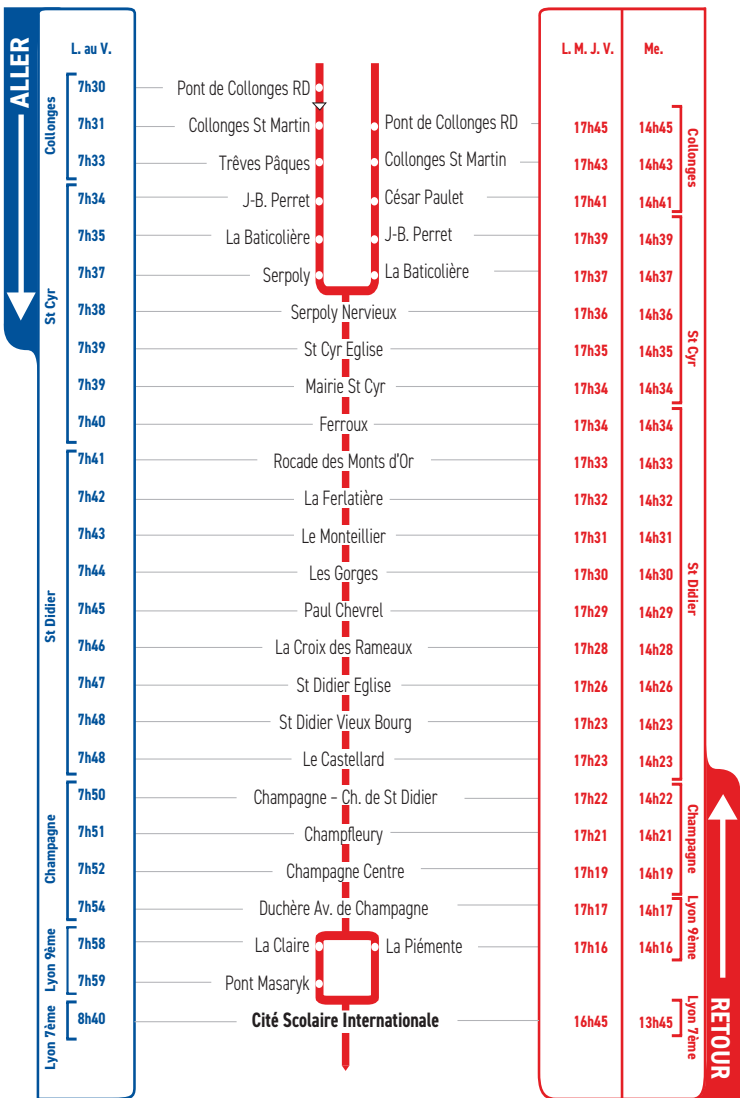

horaires

DU 3 SEPTEMBRE 2018 AU 5 JUILLET 2019

LIGNE

393A

- **COLLONGES**
- **ST CYR**
- **ST DIDIER**
- **CHAMPAGNE**
- **LYON 9ÈME**
- **LYON 1ER**
- **LYON 7ÈME**
- **CITÉ SCOLAIRE
INTERNATIONALE**

Un problème météo, un incident technique
sur une ligne Junior Direct ?
Vous êtes informés en temps réel par SMS.

Inscrivez-vous sur l'espace
« Mon TCL » sur tcl.fr.

**PARTOUT,
POUR TOUS,
IL Y A TCL**

SYTRAL

	L. M. J. V.	
Pont de Collonges RD	18h34	Collonges
Collonges St Martin	18h32	
César Paulet	18h30	
J-B. Perret	18h28	
La Baticolière	18h26	St Cyr
Serpoly Nervieux	18h25	
St Cyr Eglise	18h24	
Mairie St Cyr	18h23	
Ferroux	18h23	St Didier
Rocade des Monts d'Or	18h22	
La Ferlatière	18h21	
Le Monteillier	18h20	
Les Gorges	18h19	Champagne
Paul Chevrel	18h18	
La Croix des Rameaux	18h17	
St Didier Eglise	18h15	
Centre L. Bonnevay	18h12	Lyon 7ème Lyon 7ème
Le Castellard	18h12	
Champagne - Ch. de St Didier	18h11	
Champfleury	18h10	
Champagne Centre	18h08	Lyon 7ème Lyon 7ème
Duchère Av. de Champagne	18h06	
La Piémonte	18h05	
Cité Scolaire Internationale	17h40	

RETOUR