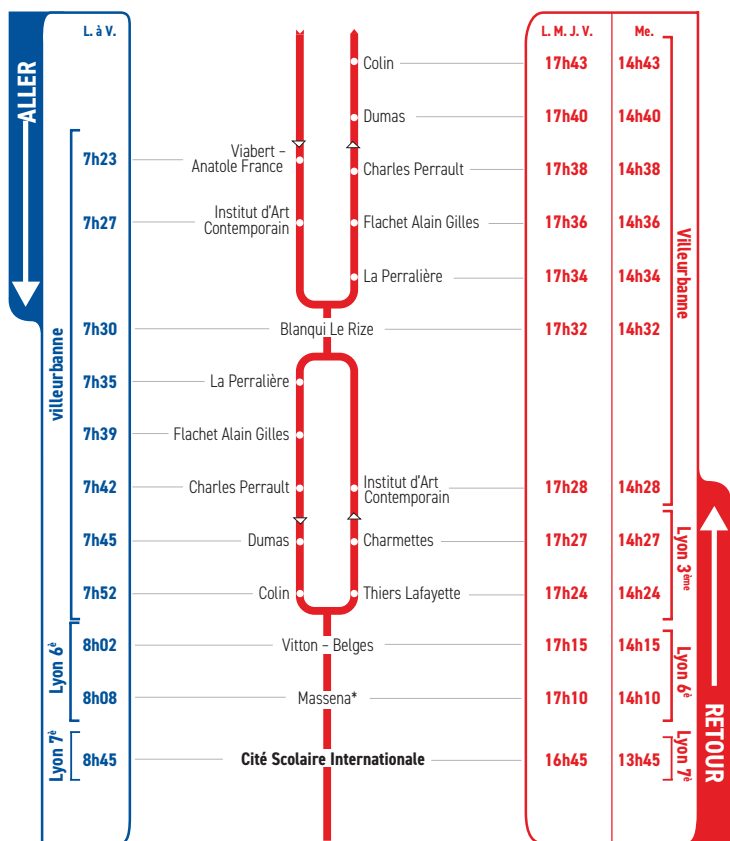

horaires

DU 3 SEPTEMBRE 2018 AU 5 JUILLET 2019

LIGNE

397A

VILLEURBANNE

LYON 6ÈME

LYON 7ÈME

**CITÉ SCOLAIRE
INTERNATIONALE**

Un problème météo, un incident technique
sur une ligne Junior Direct ?
Vous êtes informés en temps réel par SMS.

Inscrivez-vous sur l'espace
« Mon TCL » sur tcl.fr.

**PARTOUT,
POUR TOUS,
IL Y A TCL**

SYTRAL

*: En sens aller, l'arrêt "Masséna" se situe à la sortie de la station Masséna du Métro ligne A.