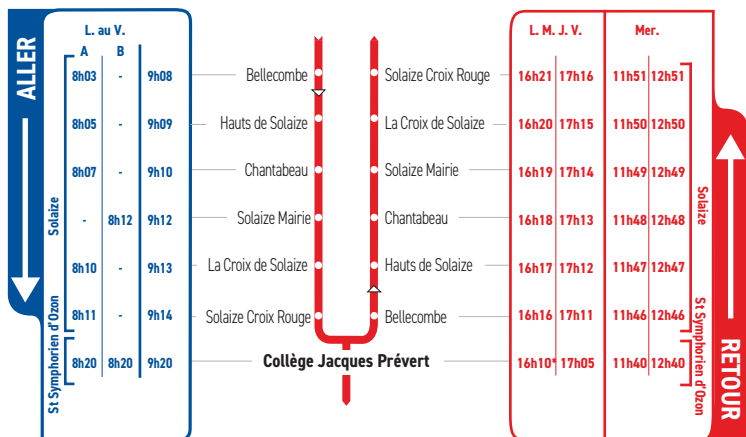

horaires

DU 3 SEPTEMBRE 2018 AU 5 JUILLET 2019

LIGNE

- SOLAIZE
- ST SYMPHORIEN D'OZON
- COLLÈGE JACQUES PRÉVERT

Un problème météo, un incident technique
sur une ligne Junior Direct ?
Vous êtes informés en temps réel par SMS.

Inscrivez-vous sur l'espace
« Mon TCL » sur tcl.fr.

PARTOUT,
POUR TOUS,
IL Y A TCL

SYTRAL

* : 2 véhicules mis en place uniquement le vendredi pour le départ de 16h10