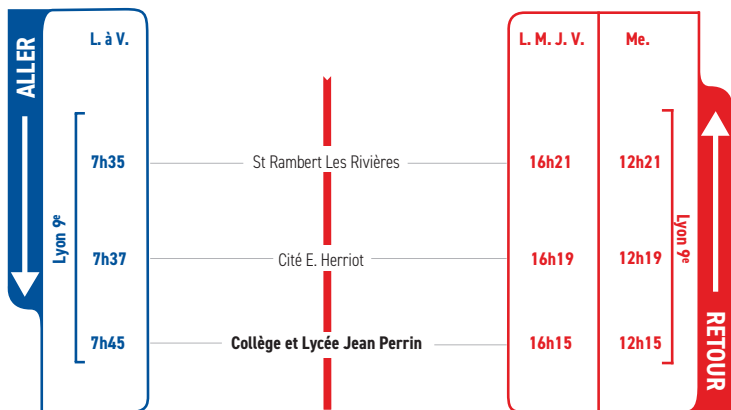

# LIGNE

● LYON 9<sup>ÈME</sup>

● COLLÈGE ET LYCÉE  
JEAN PERRIN

Un problème météo, un incident technique  
sur une ligne Junior Direct ?

Vous êtes informés en temps réel par SMS.

Inscrivez-vous sur l'espace  
« Mon TCL » sur [tcl.fr](http://tcl.fr).

PARTOUT,  
POUR TOUS,  
IL Y A TCL

**SYTRAL**

Pour la sortie de 17h15 LMJV, les élèves peuvent se reporter sur la ligne JD 54.