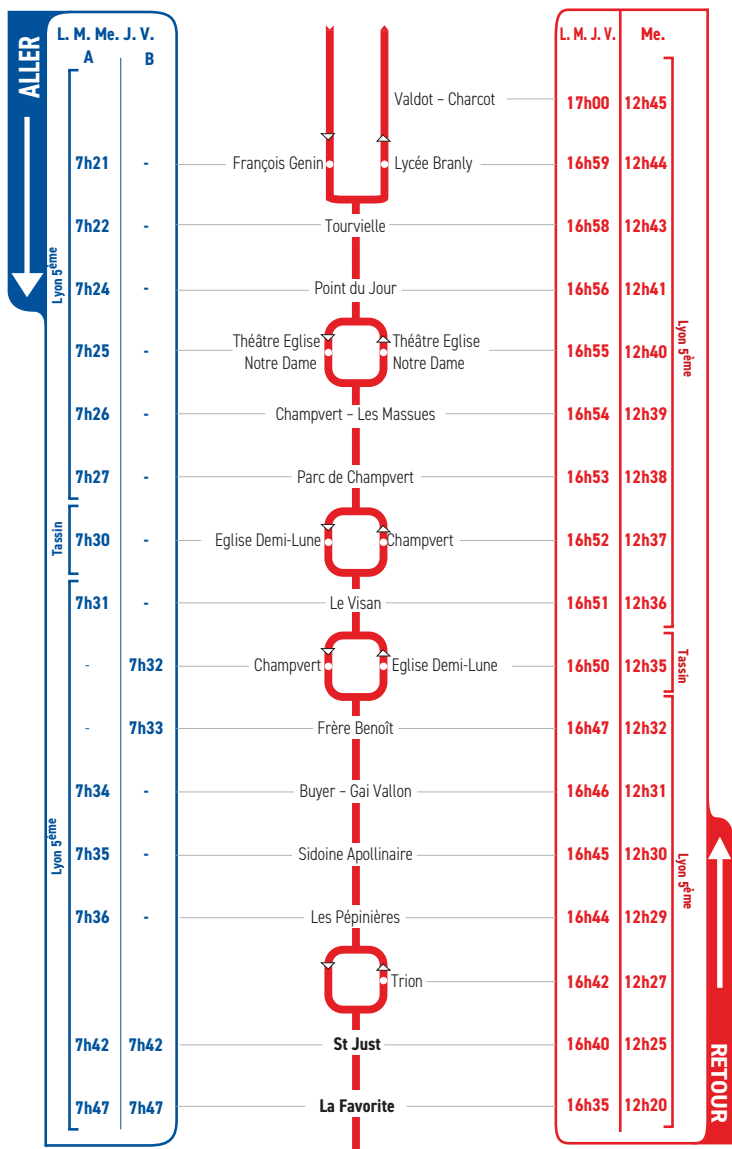

# horaires

DU 3 SEPTEMBRE 2018 AU 5 JUILLET 2019

# LIGNE

# 91

- LYON 5<sup>ÈME</sup>
- TASSIN
- INSTITUTION ND  
DES MINIMES
- COLLÈGE JEAN MOULIN
- LYCÉE ST JUST
- LA FAVORITE

Un problème météo, un incident technique  
sur une ligne Junior Direct ?  
Vous êtes informés en temps réel par SMS.

Inscrivez-vous sur l'espace  
« Mon TCL » sur [tcl.fr](http://tcl.fr).

PARTOUT,  
POUR TOUS,  
IL Y A TCL

**SYTRAL**

L'arrêt « St Just » est l'arrêt de descente pour le collège Jean Moulin et le lycée St Just.  
L'arrêt « Théâtre Eglise Notre Dame » est l'arrêt de descente pour l'Institution Notre Dame des Minimes.