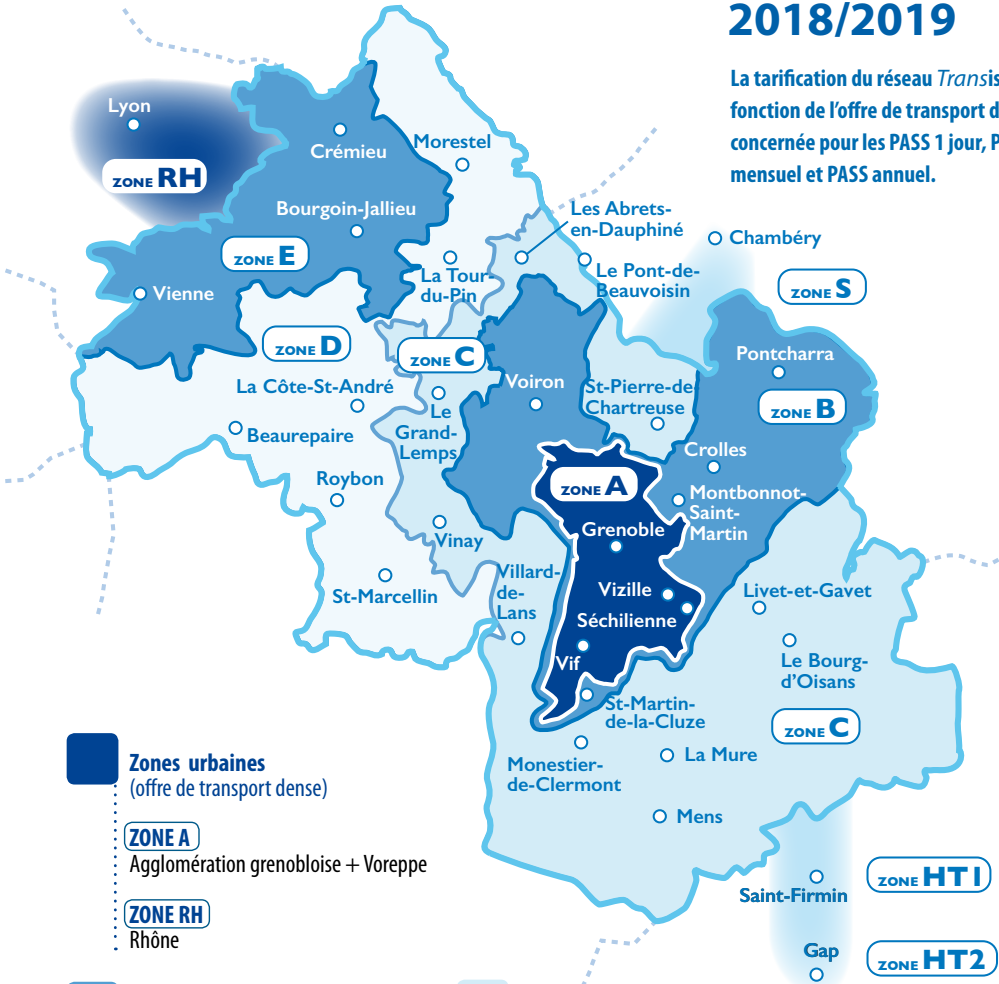

SUR QUELLE(S) ZONE(S) CIRCULEZ-VOUS?

Zones Tarifaires 2018/2019

La tarification du réseau *Transisère* est fonction de l'offre de transport de la zone concernée pour les PASS 1 jour, PASS mensuel et PASS annuel.

Zones urbaines
(offre de transport dense)

ZONE A
Agglomération grenobloise + Voreppe

ZONE RH
Rhône

Zones périurbaines
(offre de transport conséquente)

ZONE B
Périurbain grenoblois

ZONE E
Secteur Nord-Isère

Zones rurales
(offre de transport moyenne)

ZONE C
Vercors/Chartreuse/Sud Belledonne/
Oisans/Trièves

ZONE D
Secteur Bièvre/Terres froides/Ile
Crémieu/Sud Grésivaudan

ZONES HT1 - HT2
Hautes-Alpes

ZONE S
Savoie

38545	VIF	A	urbaine
38546	VIGNIEU	E	périurbaine
38292	VILLAGES-DU-LAC-DE-PALADRU	B	périurbaine
38547	VILLARD BONNOT	B	périurbaine
38548	VILLARD DE LANS	C	rurale
38549	VILLARD NOTRE DAME	C	rurale
38550	VILLARD RECLUS	C	rurale
38551	VILLARD REYMOND	C	rurale
38552	VILLARD SAINT CHRISTOPHE	C	rurale
38556	VILLE SOUS ANJOU	D	rurale
38553	VILLEFONTAINE	E	périurbaine
38554	VILLEMORIEU	E	périurbaine
38555	VILLENEUVE DE MARC	D	rurale
38557	VILLETTE D'ANTHON	E	périurbaine
38558	VILLETTE DE VIENNE	E	périurbaine
38559	VINAY	C	rurale
38560	VIRIEU SUR BOURBRE	C	rurale
38561	VIRIVILLE	D	rurale
38562	VIZILLE	A	urbaine
38563	VOIRON	B	périurbaine
38564	VOISSANT	B	périurbaine
38565	VOREPPE	A	urbaine
38566	VOUREY	B	périurbaine